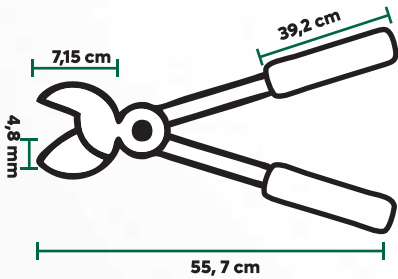

Tijera de Poda para Ramas Altas 21"

LARGO: 55,7 CM

FUNDA COLGANTE

- Tijera a 2 manos
- Mango ergonómicos de madera

- Cuchillas Fabricadas en acero al alto carbono

HOJAS CON DOBLE FILO

Ideal para cortes de Ramas Altas y Arbustos

MODELO:	TP-21
DESCRIPCIÓN:	Tijera de Poda para Ramas Altas 21"
EAN 13:	7501081024716
GARANTÍA:	1 AÑO
MEDIDAS IND:	23 x 55,7 x 3,3 CM
MEDIDAS MASTER:	62 X 35 X 23 cm
PESO IND:	0,939 kg
INNER:	6 PIEZAS
MASTER:	12 PIEZAS
PESO MASTER:	12,5 kg