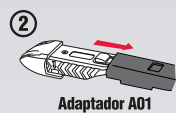

Pluma Limpiaparabrisas

Tipo
Frameless
diseño sin marco metálico

Para la mayor parte
del parque vehicular

VIDEO
DE USO

Materiales:
Conector de metal
Alerón de PVC
Adaptadores POM y goma natural

Ensamble

Incluye conectores para
todo tipo de vehículos:

Tipos de conectores:

Adaptador Universal

Adaptador A01

Adaptador A03

Adaptador A04

Adaptador A05

Adaptador A14

LONGITUD