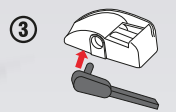

Pluma Limpiaparabrisas

Tipo
Frameless
diseño sin marco metálico

Para la mayor parte
del parque vehicular

VIDEO
DE USO

Materiales:
Conector de metal
Alerón de PVC
Adaptadores POM y goma natural

Ensamble

Incluye conectores para
todo tipo de vehículos:

Tipos de conectores:

Adaptador Universal

Adaptador A01

Adaptador A03

Adaptador A04

Adaptador A05

Adaptador A14

LONGITUD