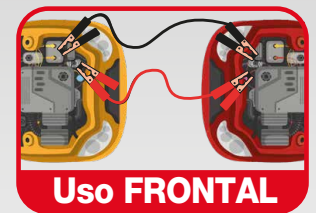

Cables Pasacorriente

Pinzas recubiertas de **COBRE y ACERO** para mayor protección

Protección del cable: **PVC**

Longitud **2.4 m**

Corriente Máxima de trabajo

140 A

Cable Duplex

10 Calibre AWG

Uso **FRONTAL**

Pinzas cobrizadas con forro de **Pintura Electroestática** para mayor protección y evitar la corrosión

CABLES PASACORRIENTE RECOMENDADOS

	USO PROFESIONAL	USO EXTRA PESADO	USO PESADO	USO GENERAL	USO LIGERO
TIPO DE VEHÍCULO	CALIBRE 1	CALIBRE 4	CALIBRE 6	CALIBRE 8	CALIBRE 10
Sub Compacto / Compacto	✓	✓	✓	✓	✓
Mediano	✓	✓	✓	✓	
Grandes / Mini Vans / Suv's	✓	✓	✓	✓	
Pick ups / Vehículos de Transporte Ligero	✓	✓	✓		
Camiones	✓	✓			