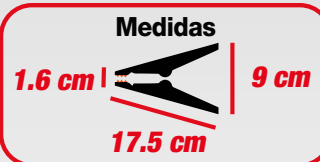

Cables Pasacorriente

Pinzas recubiertas de **COBRE y ACERO** para mayor protección

Protección del cable: **PVC**

Longitud **2.4 m**

Corriente Máxima de trabajo

140 A

Cable Duplex

10 Calibre AWG

Caja color

MODELO: C-240-10
DESCRIPCIÓN: Cables pasacorriente 2.4 m calibre 10
EAN 13: 7501081092319
GARANTÍA: 1 AÑO
MEDIDAS IND: 29 x 29 x 7.7 cm
PESO IND.: 1.25 kg
PIEZAS MASTER: 6 PIEZAS
MEDIDAS MASTER: 48 X 30.5 X 30 cm
PESO MASTER: 9 kg